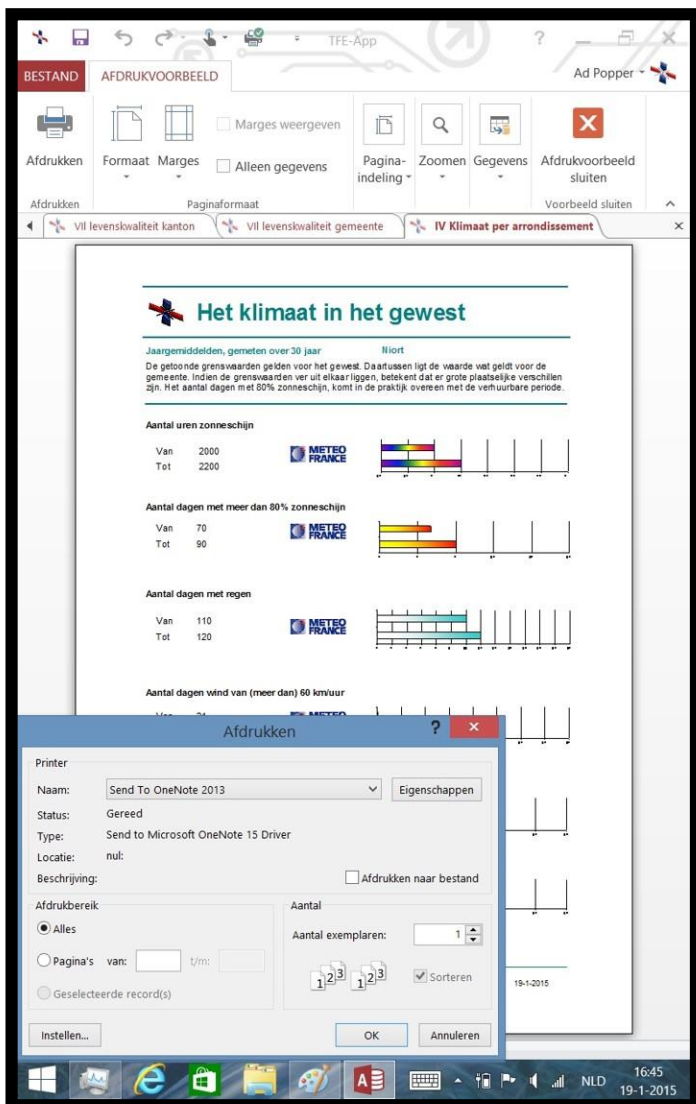

PRINT OF BEWAAR DE GEWENSTE BLADZIJDEN MET DE KNOP AFDRUKKEN

GEEN PRINTER? OP REIS? KIES DE AFDRUKOPTIE "ONENOTE" EN DE BLADZIJDE WORDT IN DE CLOUD OPGESLAGEN

OP EEN LATER TIJDSTIP KUNT U DIE DESGEWENST PRINTEN

OP HET MOMENT DAT DE BLADZIJDE IN DE CLOUD IS OPGESLAGEN, IS DEZE OOK BESCHIKBAAR VOOR HET BEDRIJF

MET DE CAMERA EN ONLINE TELEFONEREN, WORDT ONDERLINGE AFSTEMMING MOGELIJK

VERGROOT UW ARMSLAG NIET ALLEEN MET INFORMATIE, MAAR OOK MET UW ORGANISATIE