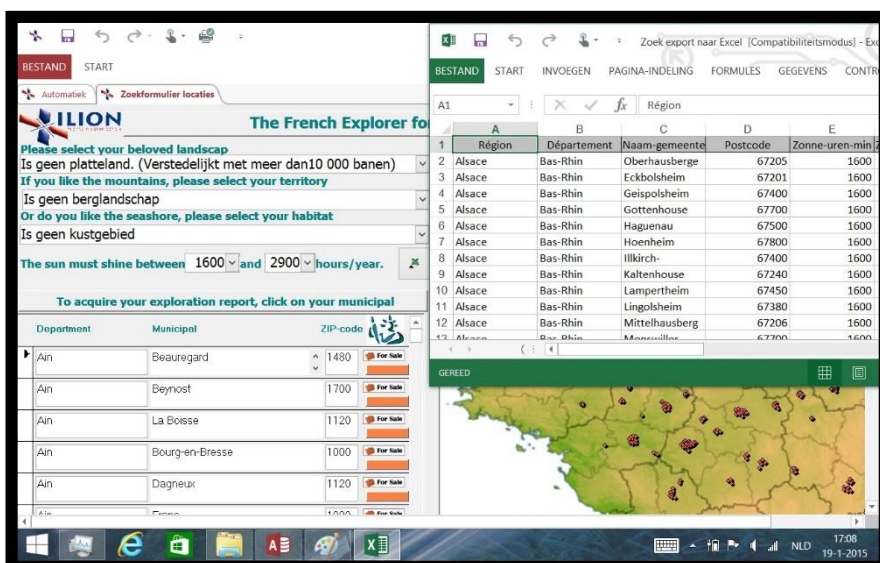

WILT U GEGEVENS IN UW EIGEN SYSTEEM VERDER VERWERKEN?

GEBRUIK DE DOWNLOAD FUNCTIE VAN TFE APP

U MAG DE GEGEVENS UIT TFE HERGEBRUIKEN