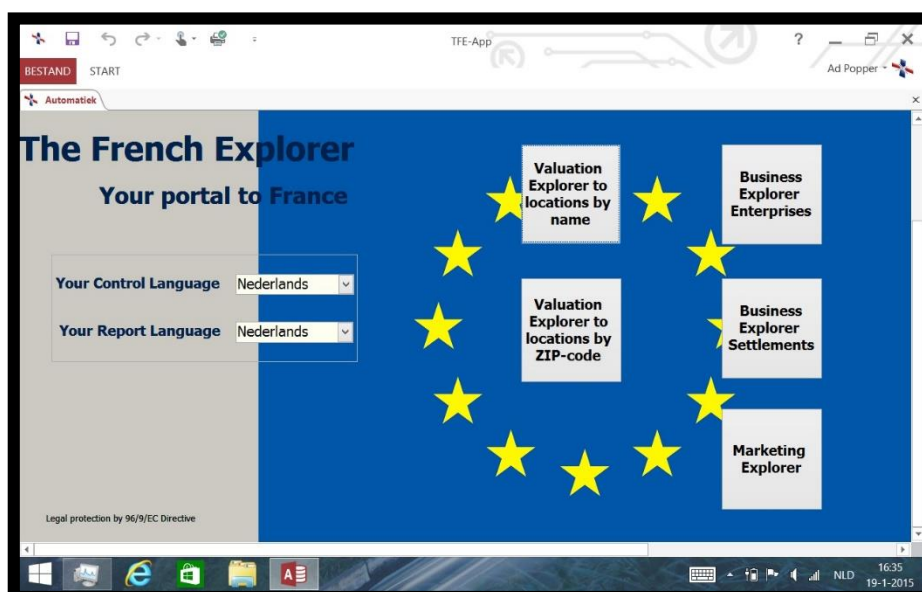

## The French Explorer App (TFE APP)

Frans marktinformatie à la minute

DE TFE APP WORDT GELEVERD OP EEN 8" TABLET MET MICROSOFT WINDOWS 8.1 EN OFFICE 365 IN DE CLOUD.

ZEER GESCHIKT VOOR OP REIS EN ALTIJD BIJ DE HAND.

+ CAMERA EN ONBEPERKT ONLINE TELEFONEREN!

DE PORTAL VAN DE TFE APP BESTAAT UIT ZOEK-APP'S.

KIES DE TAAL WAARIN U WILT WERKEN.

BUITENLANDSE KLANT? KIES DE TAAL VAN DE RAPPORTAGES.

**VOORBEELD  
VAN DE  
VALUATION-APP**