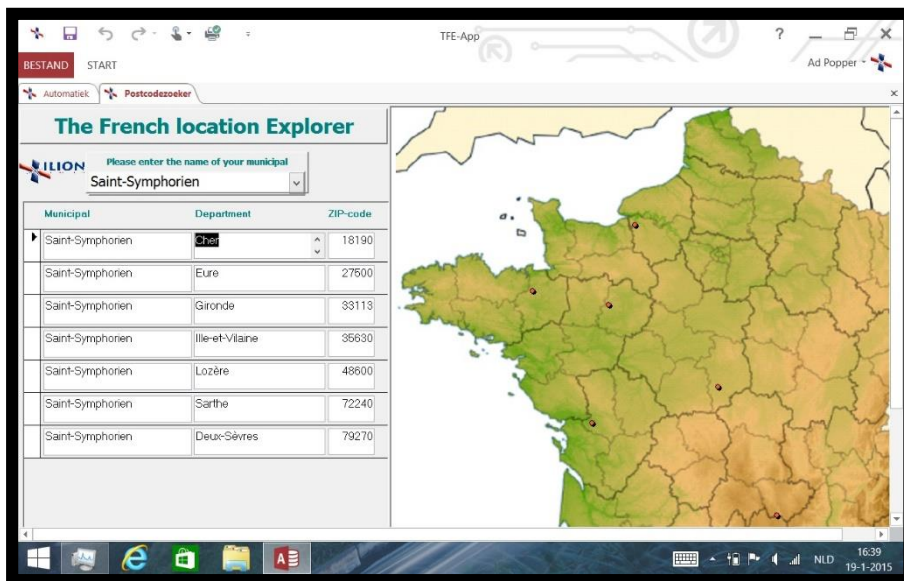

**VOORBEELD
VAN DE
VALUATION-APP**

TOETST DE
PLAATSNAAM IN.

OP DE KAART
VERSCHIJNT DE
LIGGING

KIES DE JUISTE
LIGGING OM ER
MEER VAN TE
WETEN